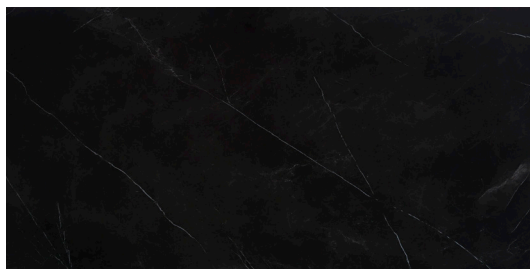

dallagnese

Gres opachi - Matt stoneware

Gres - Stoneware

Descrizione

Description

I gres opachi conferiscono un tocco di raffinata ricercatezza a ogni arredo. Appaiono come superfici sobrie allo sguardo, piacevolmente materiche da scoprire al tatto perché simulano in modo ineccepibile eleganti pietre. Sono però ben più semplici da mantenere, sempre nel rispetto dell'ambiente, riciclabili e prodotte con elementi naturali da fornitori scelti da Dall'Agnese anche perché adottano processi sostenibili.

The internal side of the stoneware is not finished like the outside.

Azalai nero

Jasper moka

Storm grigio

Storm nero

Senda grigio

Pacific bianco