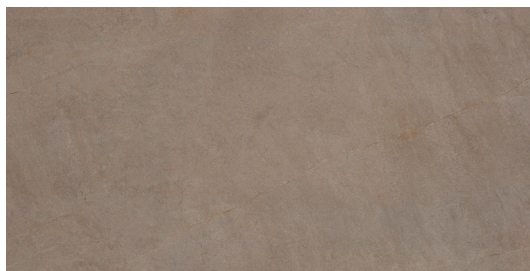

dallagnese

Gres opachi - Matt stoneware

Gres - Stoneware

Descrizione

Description

I gres opachi conferiscono un tocco di raffinata ricercatezza a ogni arredo. Appaiono come superfici sobrie allo sguardo, piacevolmente materiche da scoprire al tatto perché simulano in modo ineccepibile eleganti pietre. Sono però ben più semplici da mantenere, sempre nel rispetto dell'ambiente, riciclabili e prodotte con elementi naturali da fornitori scelti da Dall'Agnese anche perché adottano processi sostenibili.

The internal side of the stoneware is not finished like the outside.

Azalai nero

Jasper moka

Storm grigio

Storm nero

Senda grigio

Pacific bianco